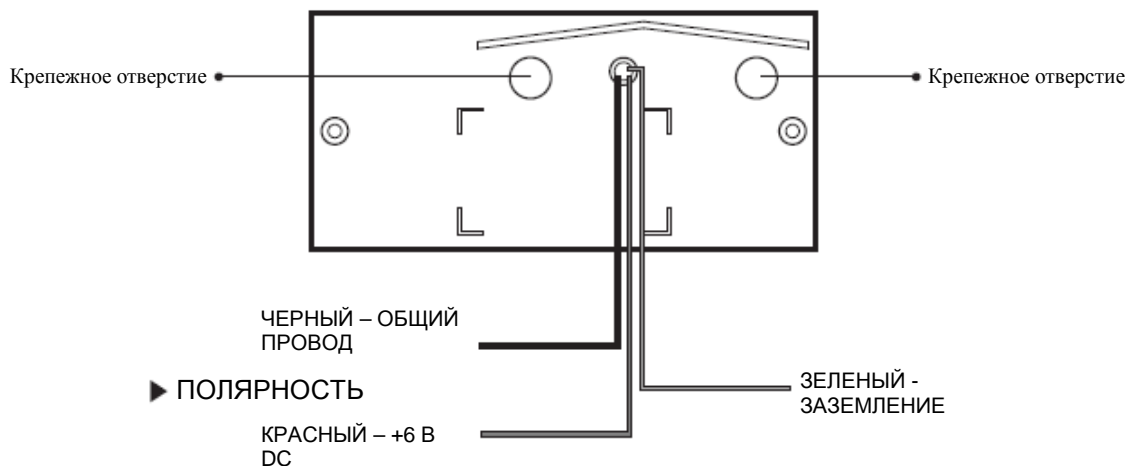

КОСОМ CO.,LTD.

Названия компонентов

Mini Metal Door Panel KC-MD10

▶ ВИД СПЕРЕДИ

▶ ВИД СЗАДИ

Характеристики

| KC-MD10 | | |
|--------------------------------------|------------------------------|------------------------------|
| МЕТАЛЛИЧЕСКАЯ МИНИ ВЫЗЫВАЮЩАЯ ПАНЕЛЬ | Питание | 6 В В DC (питание от трубки) |
| | Потребление | Не более 120 мВт (работа) |
| | Рабочая температура | -10 +50 град.С |
| | Размеры | 78 x 39 x 20 мм |
| | Максимальная дальность связи | 50 м (4 провода 0,65 мм) |