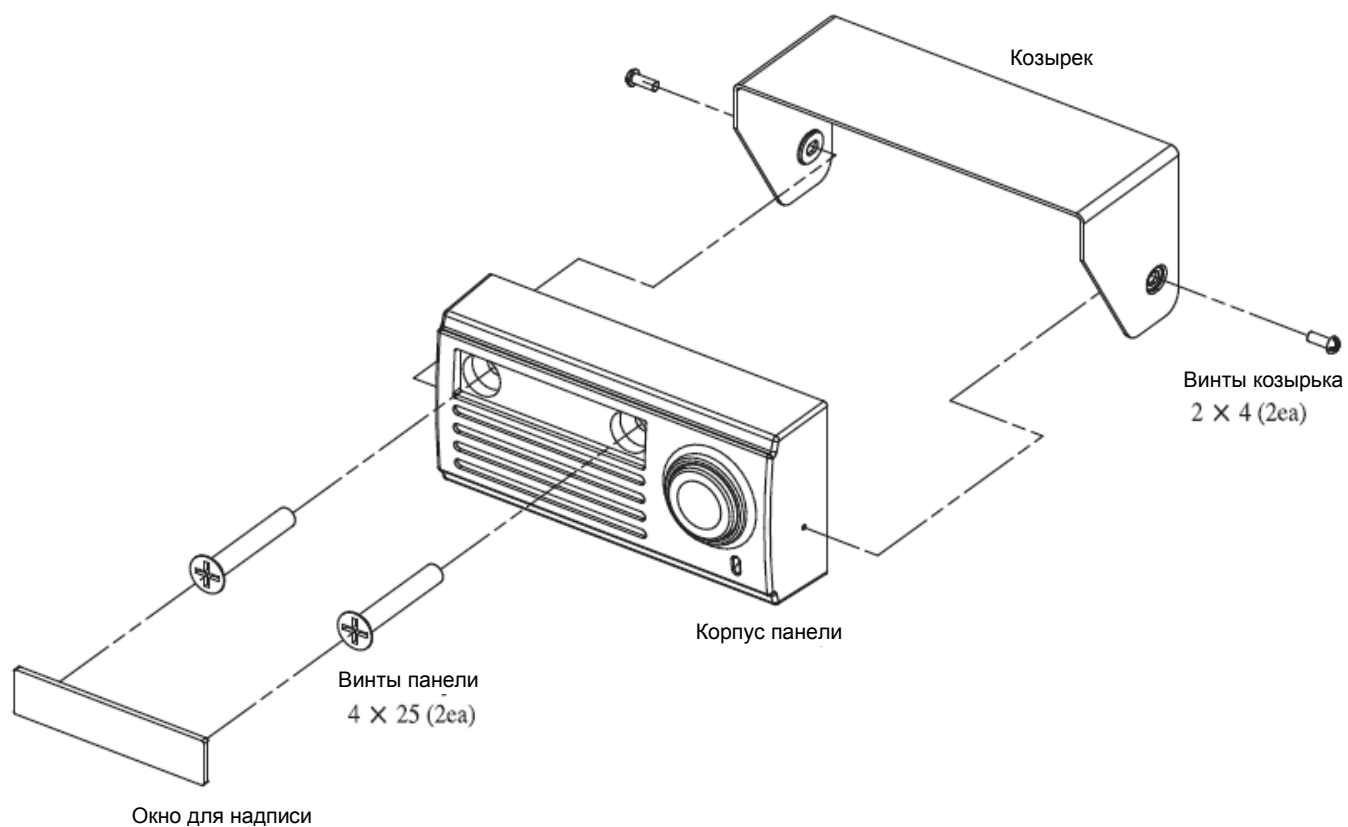

КОСОМ CO.,LTD.

Названия компонентов

Mini Metal Door Panel KC-MD10

▶ ВИД СПЕРЕДИ

▶ ВИД СЗАДИ

Характеристики

| KC-MD10 | | |
|--------------------------------------|------------------------------|------------------------------|
| МЕТАЛЛИЧЕСКАЯ МИНИ ВЫЗЫВАЮЩАЯ ПАНЕЛЬ | Питание | 6 В В DC (питание от трубки) |
| | Потребление | Не более 120 мВт (работа) |
| | Рабочая температура | -10 +50 град.С |
| | Размеры | 78 x 39 x 20 мм |
| | Максимальная дальность связи | 50 м (4 провода 0,65 мм) |

Установка

■ Металлическая мини панель КС-MD10

ЗАМЕЧАНИЯ

1. Не роняйте изделие и не подвергайте его сильным ударам.
2. Избегайте мест установки с высокими или низкими температурами, высокой влажностью или сильным прямым солнечным освещением.