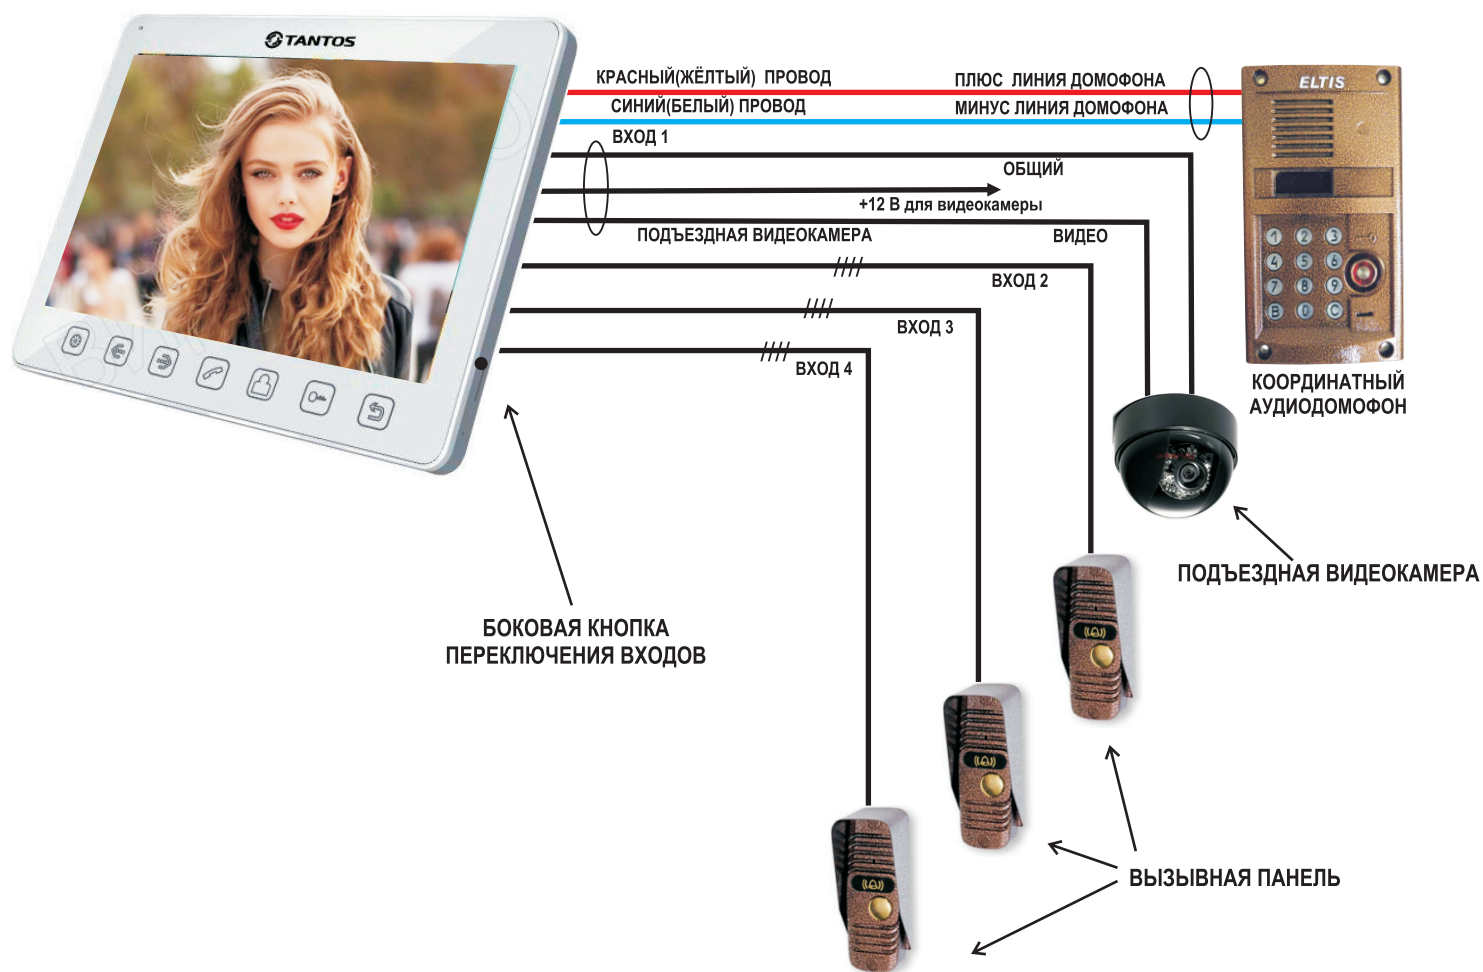

# ЦВЕТНОЙ МОНИТОР ВИДЕОДОМОФОНА TANTOS TANGO VZ (КООРДИНАТНЫЙ)

Современный **ЦВЕТНОЙ 9"** монитор видеодомофона **TANTOS TANGO VZ** предназначен для полнофункциональной работы с подъездным координатным аудиодомофоном типа "Элтис", "Цифрал", "МЕТАКОМ". На первый вход подключается подъездная видеочка.

## СХЕМА ПОДКЛЮЧЕНИЯ

### ВНИМАНИЕ!

ДЛЯ ПОДКЛЮЧЕНИЯ ИСПОЛЬЗУЕТСЯ ТОЛЬКО ПЛОСКИЙ 16-ЖИЛЬНЫЙ КАБЕЛЬ И КРАСНО-СИНИЙ ПРОВОД ДЛЯ ПОДЪЕЗДНОГО ДОМОФОНА. В НЕИСПОЛЬЗУЕМЫХ ВХОДАХ ПЕРЕД ВКЛЮЧЕНИЕМ МОНИТОРА АУДИОКАНАЛ СОЕДИНИТЬ С "ЗЕМЛЕЙ" (С ОБЩИМ ПРОВОДОМ).