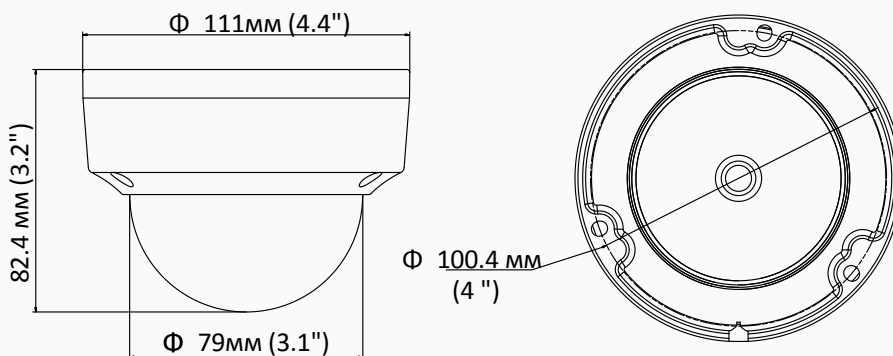

Размеры

Аксессуары ATIS

Дистрибьютор